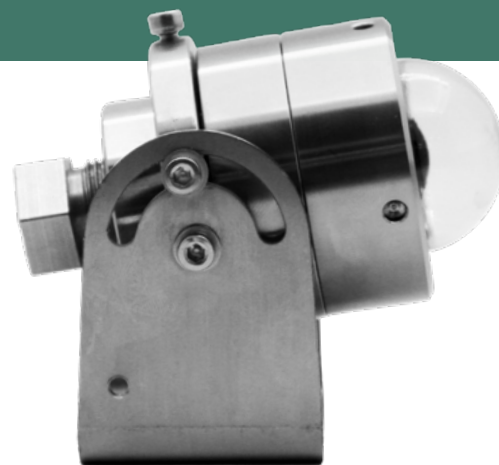

Full HD

РАЗРЕШЕНИЕ

1/2.9" CMOS
PROGRESSIVE SCAN

f 1.6 мм

НЕРЖАВЕЮЩАЯ
СТАЛЬ

IP68

Видеокамера палубного исполнения

Видеокамера предназначена для наружной установки на открытых частях палуб судна. Осуществляет круглосуточное наблюдение с целью обеспечения охраны, безопасности и контроля над технологическими процессами при экстремальных температурах и в условиях воздействия агрессивных сред.

Возможности применения: для обеспечения дистанционного видеонаблюдения за охраняемыми зонами и помещениями судна, для передачи визуальной информации на ходовой мостик и в помещение, предназначенное для несения вахтенной службы, а также для автоматической регистрации и хранения видеоинформации и ее последующего просмотра и анализа.

Разрешение записи Full HD (1920x1080p).

Выполнена из коррозионностойкой нержавеющей стали.

Видеокамера палубного исполнения **PRO-EC206AHD**

ОСНОВНЫЕ ХАРАКТЕРИСТИКИ

МОДЕЛЬ	PRO-EC206AHD
Матрица	1/2.9" CMOS
Минимальная освещенность объекта, лк, не более	0.01
Объектив (f), мм	1.6
Углы обзора, град	HFOV: 215°, VFOV: 122°
Видеовыход	1080P AHD; 1.0V p-p,75Ω
Видео формат	PAL: 1080p@25 кадр\с (1920 x 1080)
Напряжение питания, В	12±10%
Потребляемая мощность, Вт, не более	1.3
Диапазон рабочих температур, °С	от минус 20 до плюс 85
Степень защиты	IP68
Габаритные размеры, мм	95x60x78
Масса (комплект), кг, не более	0.85